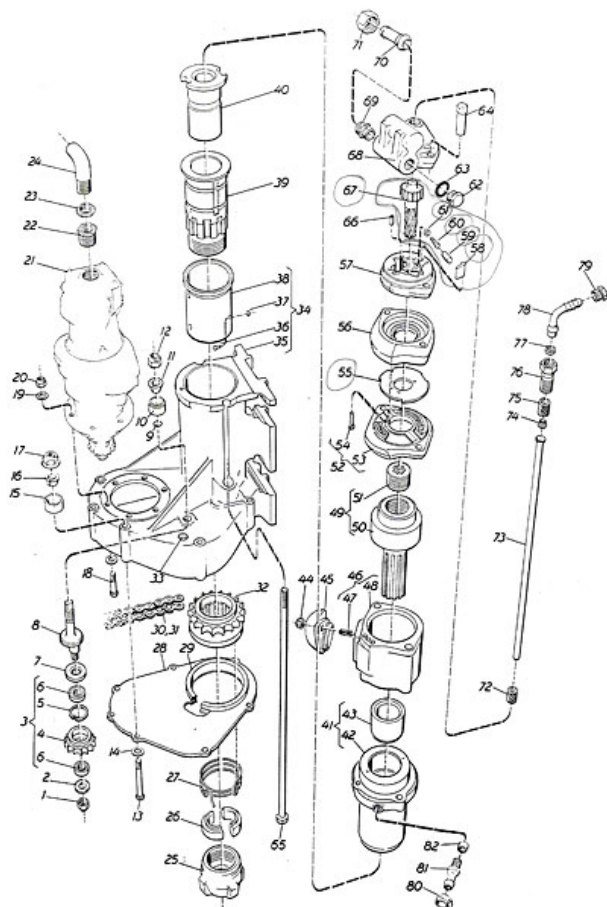

### Rock Drill Spare For Atlac Copcp BBE 57 -1

Ref. No	Part Number	Description	Ref. No	Part Number	Description
11	3161 0482	Tensioing ring	46	3161 0524-80	Cylinder, Compl
12	291 1116	Lock nut	47	3161 0468	Stud
	3161 0815 90	Threaded Connection Compol	48	-----*	Cylinder
13	3161 0815	Screw	49	3161 0405-80	Piston Compl
14	301 2144	Washer	50	-----*	Piston

15	3161 0816	Conical Sleeve	51	3161 0308	Rifle Nut
16	3161 0817	Tensioninr Ring	52	3141 0087-80	Cover, Compl
17	291 1161	Flanged Nut	53	-----*	Cover
18	147 0145	Screw	54	3141 0088	Guide Pin
19	301 2158	Washer	55	3161 0333	Main Valve
20	291 1112	Lock nut	56	3141 0090	Rifle bar bearing
21	3161 0115-84	Air motor with gear for BBE 57-00	57	3161 0377	Ratchet Housing
21	3161 0115-83	Air motor with gear for BBE 57-01	58	3161 0370	Pawl
22	603 5563	Nipple	59	3141 0083	Pawl Pin
23	623 7208	Tube Nut	60	3141 0085	Pawl Spring
24	560 4406	Elbow	61	3161 0525	Damper
25	3161 0296	Cover	62	3161 0069	Plug
26	3161 0372	Stop ring	63	663 2132	O-ring
27	3161 0397	Spring	64	3161 0517	Dome Nut
28	3161 0744	Cover	65	3161 0151	Side Bolt
29	3161 0743	Seal ring	66	108 3423	Tension Pin
30	3162 140- 01	Chain	67	3161 0369	Rifle bar
31	3162 1401	Chain Lock	68	3161 0400	Back head
32	3161 0477	Sprocket	69	3176 3948	Hexagon nipple 2"
33	686 3503	Plug	70	9000 0327	Hose nipple 2"
34	3161 0469-80	Front Head Compl	71	9000 0336	Coupling nut 2"
35	-----*	Front head	72	3161 0403	Packing
36	3161 0316	Pin	73	3161 0523	Flushing tube (for air flushing only)
37	335 1110	Circlip	74	3161 0523-01	Washer
38	3161 0470	Bushing	75	3161 0403	Packing
39	3161 0295	Rotation Chuck	76	3161 0529-01	Adapter
40	3161 0297	Bushing	77	3162 0001	Packing
41	3161 0406-80	Intermediate Part Compl	78	3162 0002	Hose nipple
42	-----*	Intermediate Part	79	3162 0003	Adapter
43	3161 0235	Bushing	80	347 6104	Hose Clamp

44	291 1114	Lock Nut	81	90000 0242	Hose nipple 3/8"
45	3115 0122	Exhaust guard	82	3161 0374	Washer

Copyright © 2007-2008 KSC GROUP OF COMPANIES. All Rights Reserved.