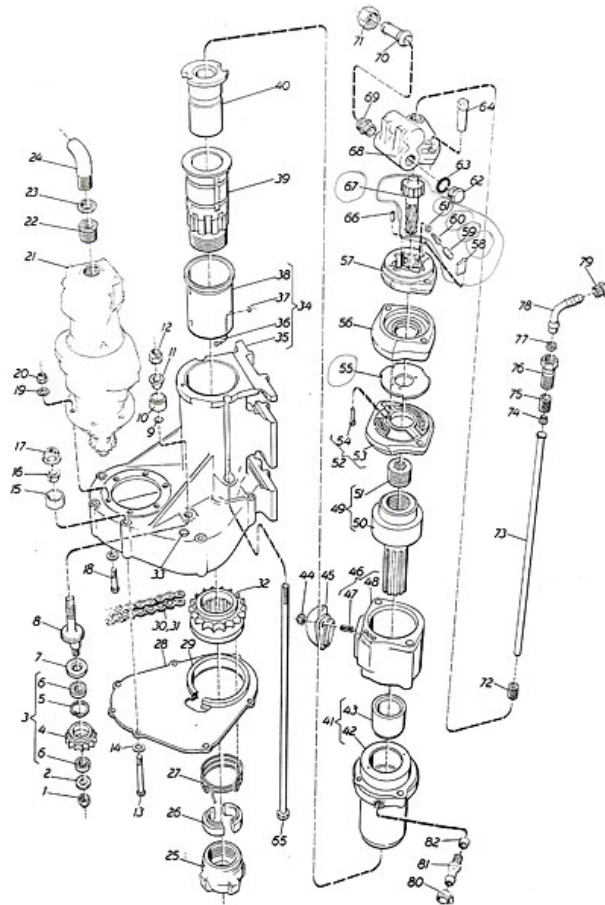

Rock Drill Spare For Atlac Copcp BBE 57 -1

Ref. No	Part Number	Description	Ref. No	Part Number	Description
11	3161 0482	Tensioing ring	46	3161 0524-80	Cylinder, Compl
12	291 1116	Lock nut	47	3161 0468	Stud
	3161 0815 90	Threaded Connection Compol	48	-----*	Cylinder
13	3161 0815	Screw	49	3161 0405-80	Piston Compl
14	301 2144	Washer	50	-----*	Piston

15	3161 0816	Conical Sleeve	51	3161 0308	Rifle Nut
16	3161 0817	Tensioninr Ring	52	3141 0087-80	Cover, Compl
17	291 1161	Flanged Nut	53	-----*	Cover
18	147 0145	Screw	54	3141 0088	Guide Pin
19	301 2158	Washer	55	3161 0333	Main Valve
20	291 1112	Lock nut	56	3141 0090	Rifle bar bearing
21	3161 0115-84	Air motor with gear for BBE 57-00	57	3161 0377	Ratchet Housing
21	3161 0115-83	Air motor with gear for BBE 57-01	58	3161 0370	Pawl
22	603 5563	Nipple	59	3141 0083	Pawl Pin
23	623 7208	Tube Nut	60	3141 0085	Pawl Spring
24	560 4406	Elbow	61	3161 0525	Damper
25	3161 0296	Cover	62	3161 0069	Plug
26	3161 0372	Stop ring	63	663 2132	O-ring
27	3161 0397	Spring	64	3161 0517	Dome Nut
28	3161 0744	Cover	65	3161 0151	Side Bolt
29	3161 0743	Seal ring	66	108 3423	Tension Pin
30	3162 140- 01	Chain	67	3161 0369	Rifle bar
31	3162 1401	Chain Lock	68	3161 0400	Back head
32	3161 0477	Sprocket	69	3176 3948	Hexagon nipple 2"
33	686 3503	Plug	70	9000 0327	Hose nipple 2"
34	3161 0469-80	Front Head Compl	71	9000 0336	Coupling nut 2"
35	-----*	Front head	72	3161 0403	Packing
36	3161 0316	Pin	73	3161 0523	Flushing tube (for air flushing only)
37	335 1110	Circlip	74	3161 0523-01	Washer
38	3161 0470	Bushing	75	3161 0403	Packing
39	3161 0295	Rotation Chuck	76	3161 0529-01	Adapter
40	3161 0297	Bushing	77	3162 0001	Packing
41	3161 0406-80	Intermediate Part Compl	78	3162 0002	Hose nipple
42	-----*	Intermediate Part	79	3162 0003	Adapter
43	3161 0235	Bushing	80	347 6104	Hose Clamp

44	291 1114	Lock Nut	81	90000 0242	Hose nipple 3/8"
45	3115 0122	Exhaust guard	82	3161 0374	Washer

Copyright © 2007-2008 KSC GROUP OF COMPANIES. All Rights Reserved.